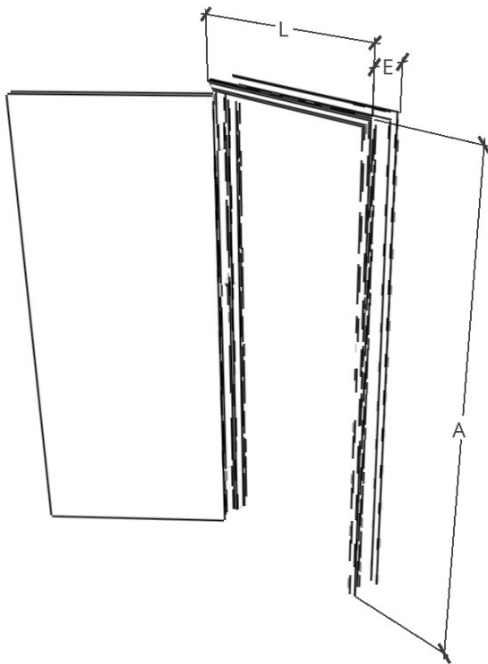

LevasFlor

african hardwoods

Configurador de portas

Nome: _____

Endereço: _____

Nuit: _____

Porta	Altura (A)	Largura (L)	Espesura (E)	Dobradica E/D*	Espécie de madeira **	Tipo ***
1						
2						
3						
4						
5						
6						
7						
8						
9						
10						

* Escolhendo o lado das dobradiças. Na fotografia de amostra, as dobradiças estão do lado esquerdo

** As espécies disponíveis são: Msasa, Umbila, Panga Panga, Missanda e Chafuta

*** Escolha o tipo de porta do nosso catalogo e insira o número de porta

Suplementos

- Fechadura
- Vidro (se aplica)
- Entrega
- Montagem

Todas as portas são feitas com padrões elevados. A madeira dos aros tem uma espessura de 40mm, assim como os painéis das portas. As portas serão entregues como escolhido acima. Para formas mal preenchidas, não aceitamos qualquer laibilidade.